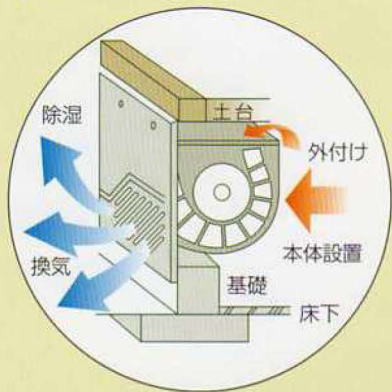

PowerUP
パワーアップして
新型発売!!

強力換気の風の流れて、
床下を乾かし、溜まった
湿気を追い出します。

1セット3台
(タイマー付)

生産物賠償保険付 (PL法)
長期5年保証付

CPF-721H (排気型)

電子タイマーで
完全自動運転
音の出ない時計付電子タイマー。
停電でも時計は止まりません。

●全面パネルサイズ (排気型)
標準型 (200mm×480mm)
L型 (230mm×480mm)
LL型 (200mm×600mm)

パージファンの特長

- クロスフローファンでは初の35枚羽根を使用した強力換気にて、
湿った土台材を強力に乾かします。
- モーターが加熱する心配のない安全設計です (温度過昇防止装置内蔵)。

■特性表 (一台あたり)

周波数	消費電力 (W)	換気風量 (m ³ /h)	騒音 (dB)	重量 (kg)
50Hz	15	215	48.5	3.0
60Hz	17	230	51.5	

パージファンの効果

日本は四季を通じて湿度の高い国です。
床下換気パージファンは住まいでの床下換気を
スムーズに行い、湿度調節により大切な家屋を守り、
より快適で健康的な生活を促進する効果があります。