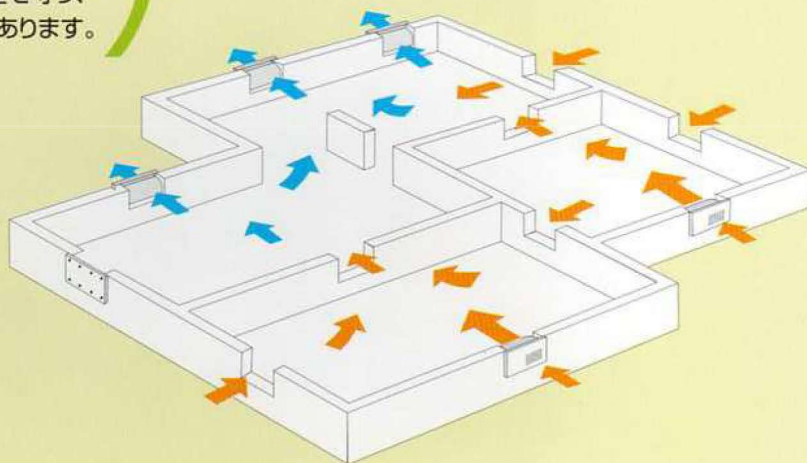

■本体設置例

- ← (排気型)
- → (吸気型) ※オプション
- ●右図は吸気型タイプを併設した場合

■この商品の取付けおよび電気工事は専門工事がが必要です。販売店、専門工事に依頼してください。
■取付け工事においては取扱説明書をよくお読みになり、正しく取付け工事を行ってください。

■製造元

■取扱店

お問い合わせ・お申し込みは下記店へどうぞ