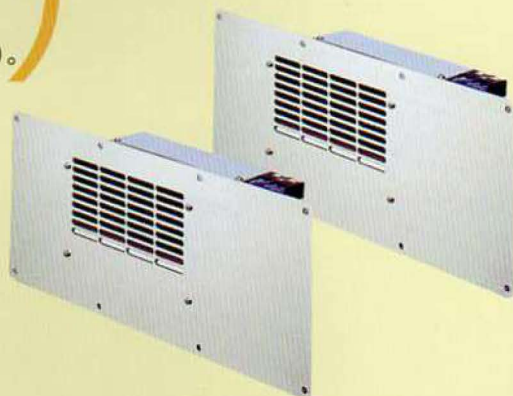

PowerUP
パワーアップして
新型発売!!

強力換気の風の流れて、
床下を乾かし、溜まった
湿気を追い出します。

1セット3台
(タイマー付)

生産物賠償保険付 (PL法)
長期5年保証付

CPF-721H (排気型)

電子タイマーで
完全自動運転
音の出ない時計付電子タイマー。
停電でも時計は止まりません。

●全面パネルサイズ (排気型)
標準型 (200mm×480mm)
L型 (230mm×480mm)
LL型 (200mm×600mm)

パージファンの特長

- クロスフローファンでは初の35枚羽根を使用した強力換気にて、
湿った土台材を強力に乾かします。
- モーターが加熱する心配のない安全設計です (温度過昇防止装置内蔵)。

■特性表 (一台あたり)

周波数	消費電力 (W)	換気風量 (m ³ /h)	騒音 (dB)	重量 (kg)
50Hz	15	215	48.5	3.0
60Hz	17	230	51.5	

パージファンの効果

日本は四季を通じて湿度の高い国です。
床下換気パージファンは住まいでの床下換気を
スムーズに行い、湿度調節により大切な家屋を守り、
より快適で健康的な生活を促進する効果があります。